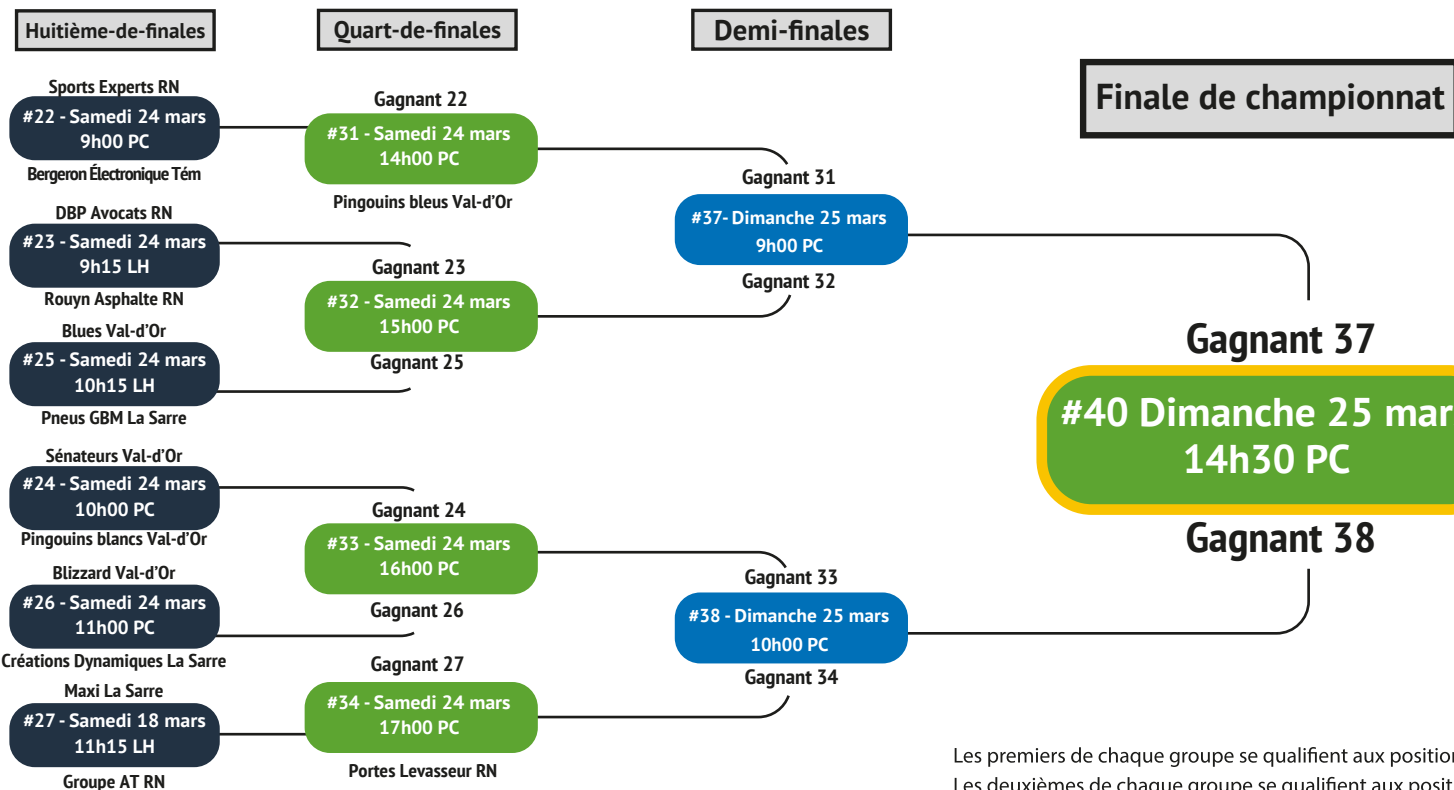

#6 - Jeudi 22 mars
18h45 LH

Maxi de La Sarre 3

Maxi de La Sarre 5

#13 - Vendredi 23 mars
12h15 LH

Kings de Val-d'Or 1

Kings de Val-d'Or 2

#20 - Vendredi 23 mars
18h00 PC

Rouyn Asphalte de Rouyn-Noranda 3

Groupe G

Portes Levasseur de Rouyn-Noranda 5

#7 - Jeudi 22 mars
19h00 PC

Sénateurs de Val-d'Or 1

Sénateurs de Val-d'Or 5

#14 - Vendredi 23 mars
13h00 PC

Caisse Desjardins du Témiscamingue 2

Caisse Desjardins du Témiscamingue 0

#21 - Vendredi 23 mars
18h15 LH

Portes Levasseur de Rouyn-Noranda 3

Phase éliminatoire «CHAMPIONNAT B»

Phase éliminatoire B-2

Pour suivre les résultats en temps réel:

www.regionauxhat.ca

Légende:

LH: Pavillon Lucippe-Hivon
PC: Pavillon Paul-Carrière