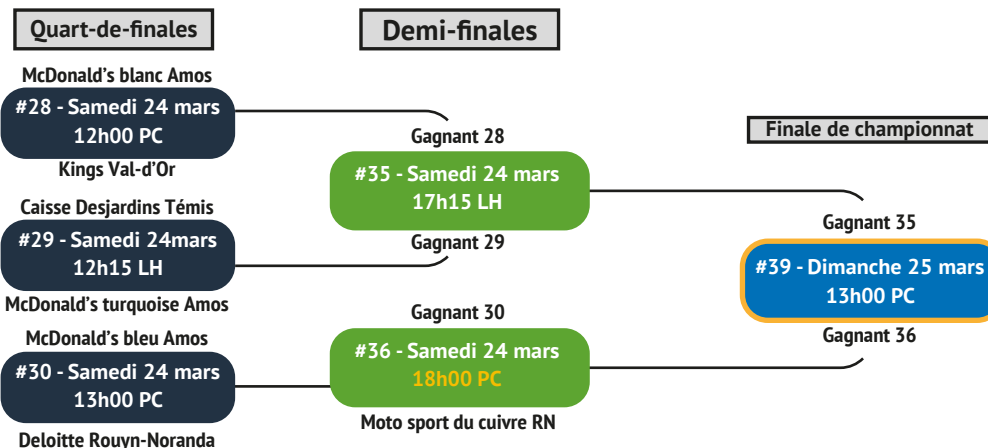

#6 - Jeudi 22 mars
18h45 LH

Maxi de La Sarre 3

Maxi de La Sarre 5

#13 - Vendredi 23 mars
12h15 LH

Kings de Val-d'Or 1

Kings de Val-d'Or 2

#20 - Vendredi 23 mars
18h00 PC

Rouyn Asphalte de Rouyn-Noranda 3

Groupe G

Portes Levasseur de Rouyn-Noranda 5

#7 - Jeudi 22 mars
19h00 PC

Sénateurs de Val-d'Or 1

Sénateurs de Val-d'Or 5

#14 - Vendredi 23 mars
13h00 PC

Caisse Desjardins du Témiscamingue 2

Caisse Desjardins du Témiscamingue 0

#21 - Vendredi 23 mars
18h15 LH

Portes Levasseur de Rouyn-Noranda 3

Phase éliminatoire «CHAMPIONNAT B»

Phase éliminatoire B-2

Pour suivre les résultats en temps réel:

www.regionauxhat.ca

Légende:

LH: Pavillon Lucippe-Hivon
PC: Pavillon Paul-Carrière